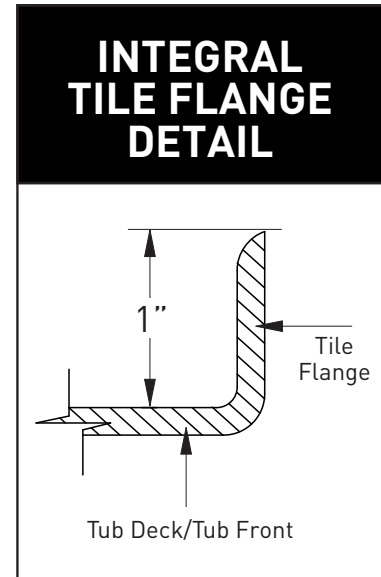

# LOFT E-135S SKIRTED - RIGHT HAND

72" x 36" x 19"